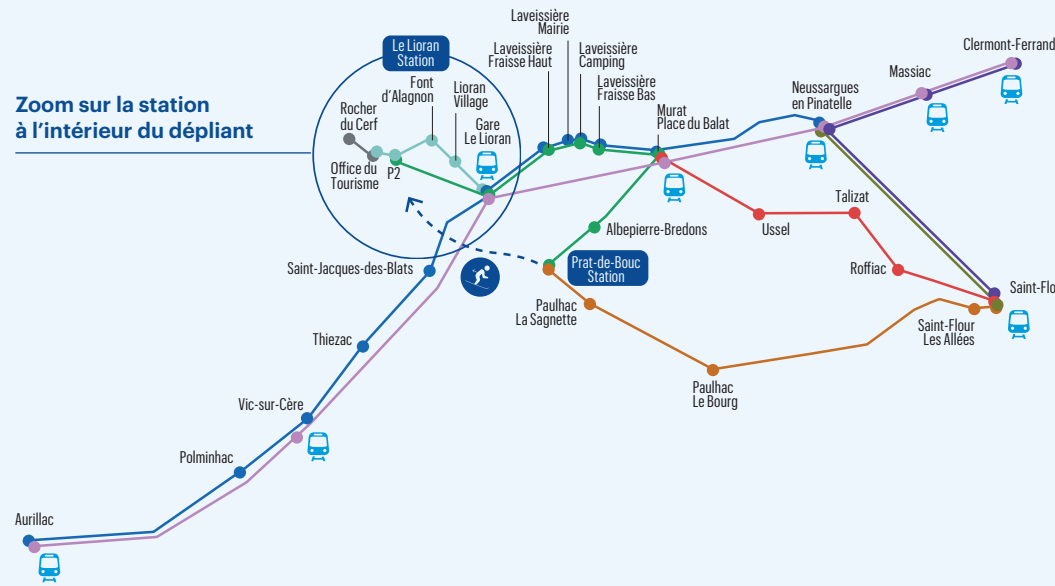

# Zoom sur la station du Lioran

**PLAN GÉNÉRAL**

- RIVIERES
- N102
- TUNNEL
- D67
- CIRCULATION AU SEIN DE LA STATION
- FORÊTS
- DIFFÉRENTS SECTEURS DE LA STATION
- GARE SNCF
- CENTRE STATION
- DOMAINE SKIABLE

## DESSERTES INTERNES GRATUITES

- LIORAN INTRA MUROS** (1 véhicule de 19 à 55 places suivant les périodes)
- LIORAN ROCHER DU CERF** (1 véhicule de 9 places)

# Plan des lignes

- C01** - Neussargues / Le Lioran
- C24** - Saint-Flour / Neussargues
- C01** - Aurillac / Le Lioran
- C31** - Saint-Flour / Murat
- TER 65** - Clermont-Ferrand / Aurillac
- Intercités** - Clermont-Ferrand / Béziers
- Navettes Laveissière** - Le Lioran intramuros
- Navettes Hautes Terres Communauté** - Le Lioran / Prat-de-Bouc
- Navettes Saint-Flour Communauté** - Saint-Flour / Prat-de-Bouc
- Navettes Laveissière** - Rocher du Cerf
- - Liaison ski alpin (selon enneigement)

## Zoom sur la station à l'intérieur du dépliant

- NEUSSARGUES - LE LIORAN** (1 véhicule de 55 places)
- AURILLAC - LE LIORAN** (1 véhicule de 55 places)
- LE LIORAN - PRAT-DE-BOUC** (1 véhicule de 33 places)
- SAINT FLOUR - PRAT DE BOUC** (1 véhicule de 27 places)